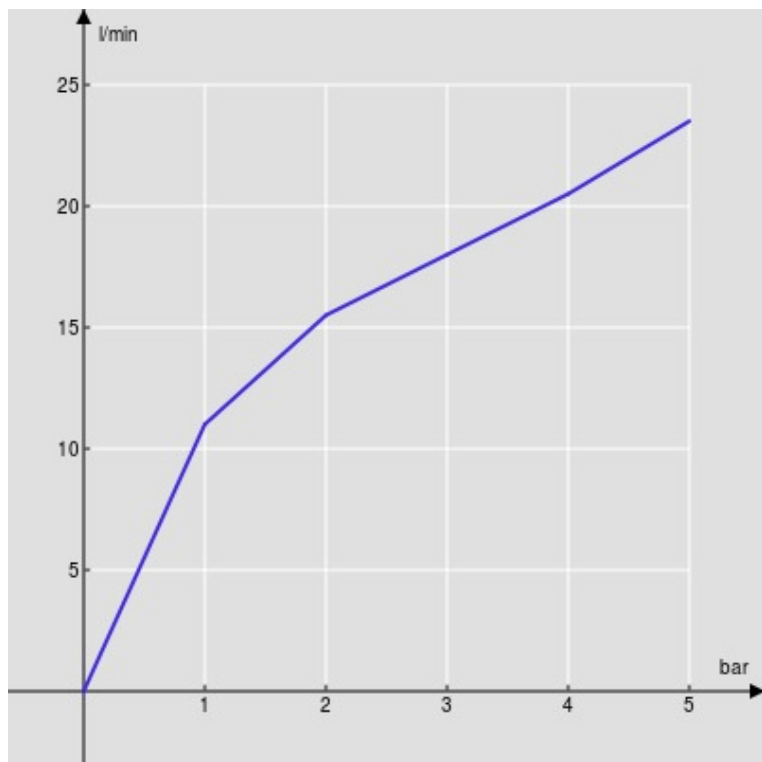

SPECIFICHE

Parte esterna monocomando a parete

Chrome

Aeratore anticalcare M 24 x 1

Lunghezza bocca 170 mm

Senza scarico

Limitatore di portata con freno al 50%

Imballo: 32 x 16,5 x 7 cm / 0,0037 m³ / 1,53 kg

DIAGRAMMA DI PORTATA: ACQUA CALDA/FREDDA

— Aeratore

DIAGRAMMA DI PORTATA: ACQUA MISCELATA

— Aeratore