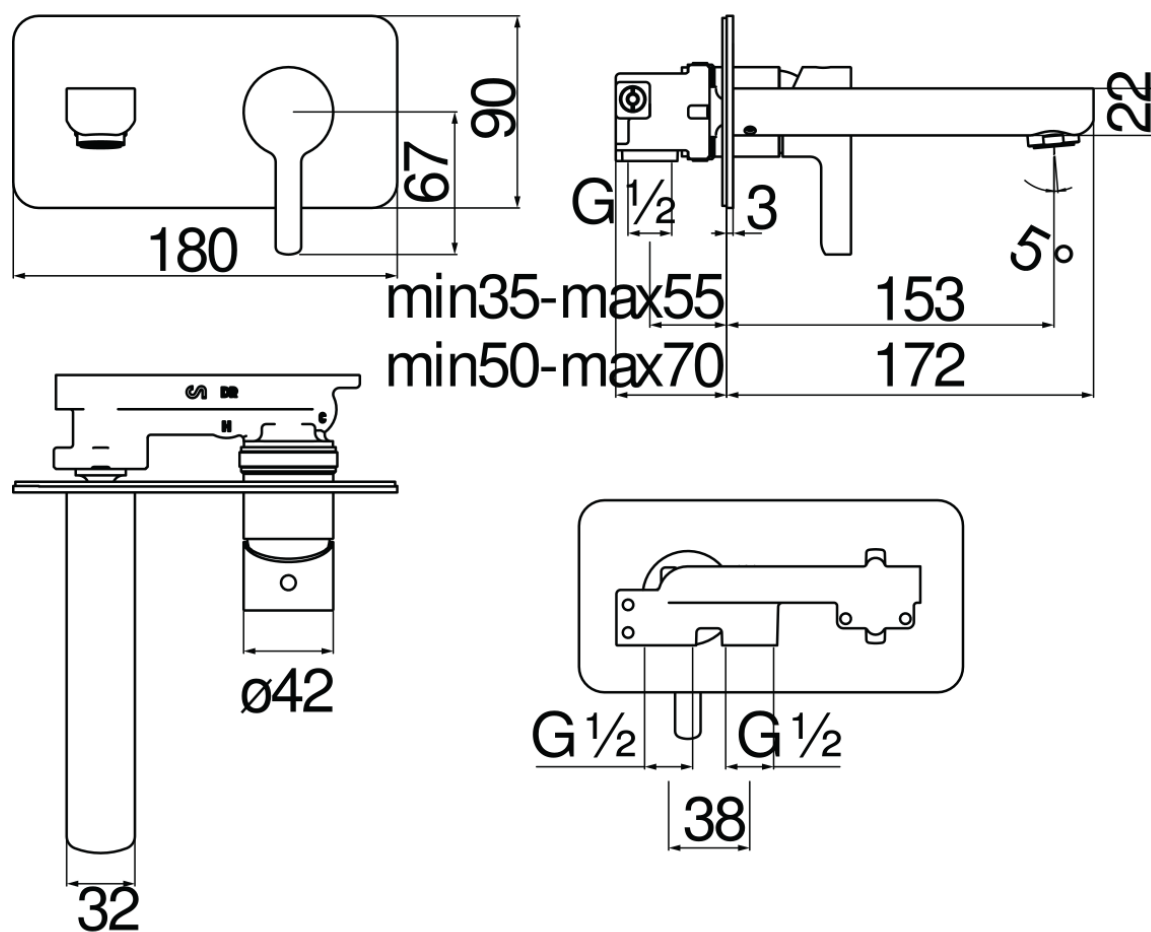

SPECIFICHE

Parte esterna monocomando a parete

Chrome

Aeratore anticalcare M 24 x 1

Lunghezza bocca 170 mm

Senza scarico

Limitatore di portata con freno al 50%

Imballo: 32 x 16,5 x 7 cm / 0,0037 m³ / 1,53 kg

DIAGRAMMA DI PORTATA: ACQUA CALDA/FREDDA

— Aeratore

DIAGRAMMA DI PORTATA: ACQUA MISCELATA

— Aeratore