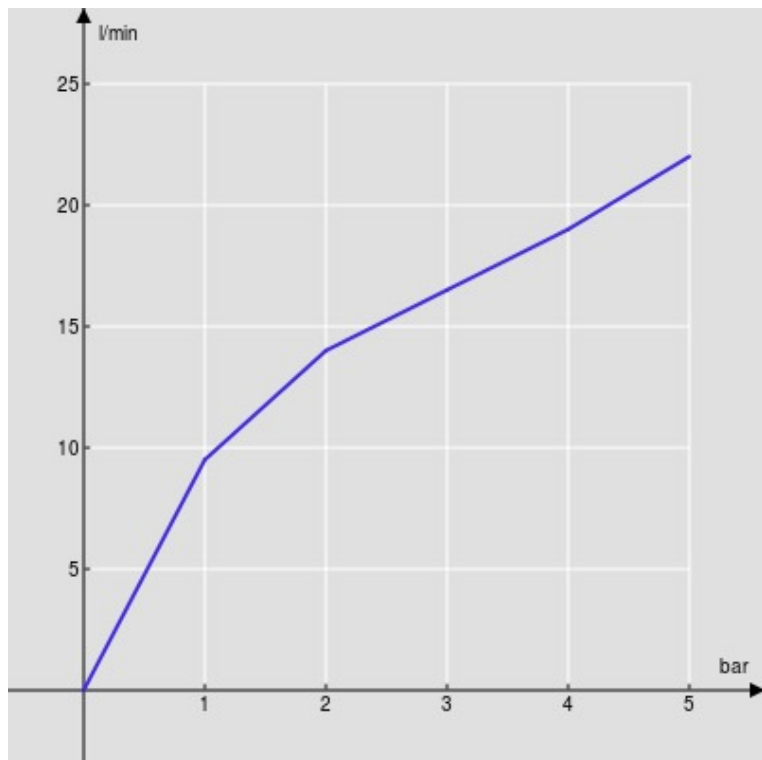

SPECIFICHE

Parte esterna monocomando a parete

Chrome

Aeratore anticalcare M 24 x 1

Lunghezza bocca 170 mm

Senza scarico

Limitatore di portata con freno al 50%

Imballo: 32 x 16,5 x 7 cm / 0,0037 m³ / 1,53 kg

DIAGRAMMA DI PORTATA: ACQUA CALDA/FREDDA

— Aeratore

DIAGRAMMA DI PORTATA: ACQUA MISCELATA

— Aeratore